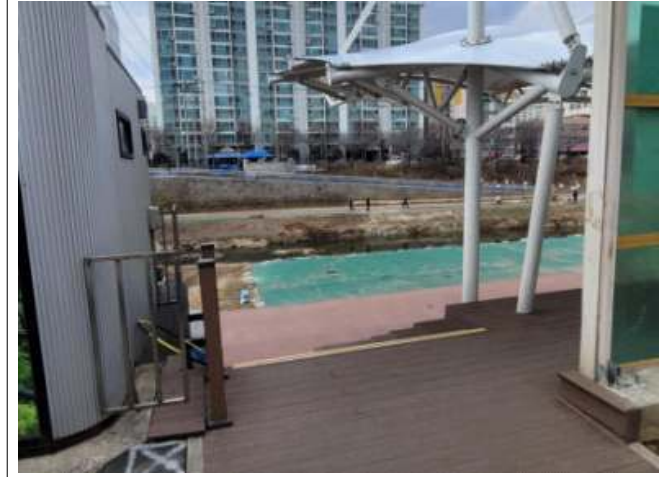

1. 현황사진

0. 서대문구 관내 신규 설치 예정 위치도

1. 폭포마당 전망대 데크 계단(홍은동 428-1)

2. 폭포마당 전망대 데크 경사로(홍은동 428-1)

3. 홍은교(홍제동 277-58)

4. 가좌진약국 측면 경사로(남가좌동 105-28)

5. 사천교(남가좌동 110-4)

6. DMC이랜드해가든아파트(북가좌동 254-1)

7. 현대빌딩 앞(북가좌동 355-4)

8. 밀양빌딩 앞(북가좌동 355-4)

2. 설치장소 위치도

불광천 3
홍제천 5